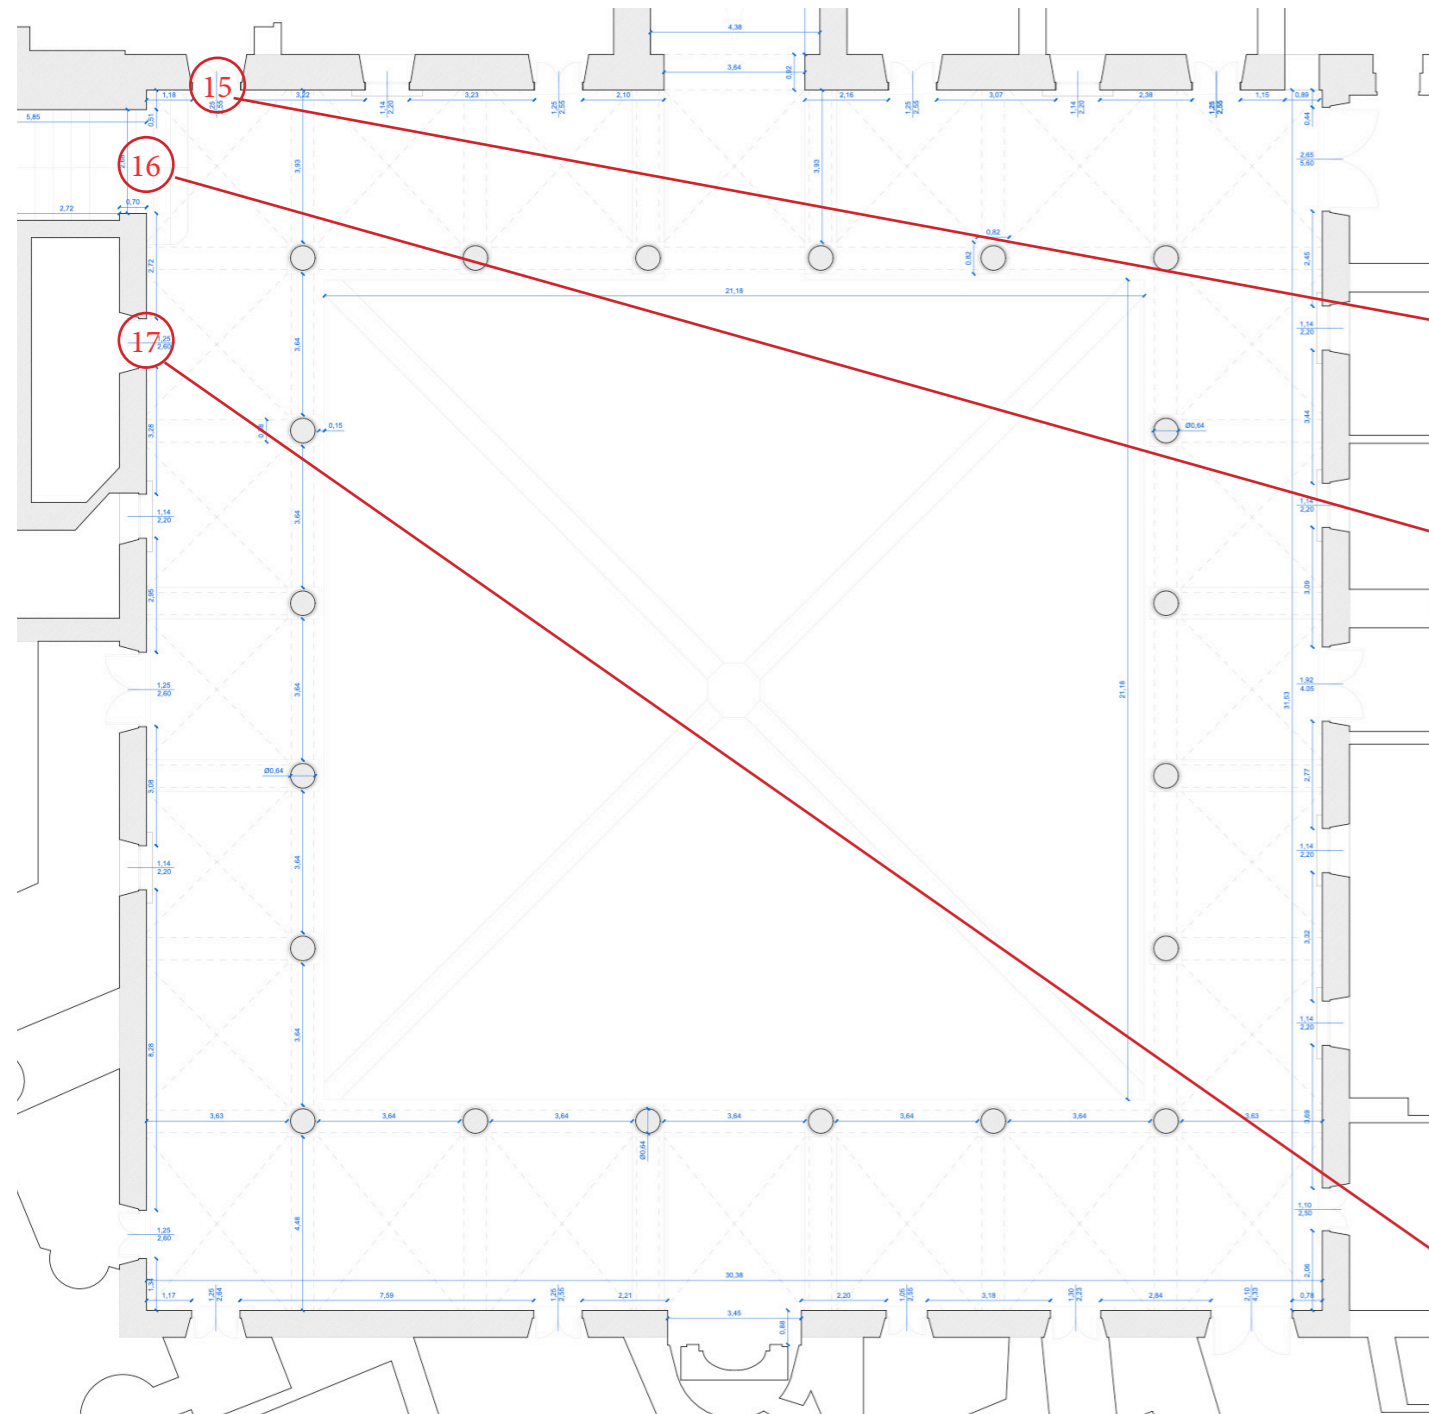

**PIANO TERRA**

**VARCHI 15 - 16 (Accademia e Portale Scalone)**  
Chiusura dal 8/06 al 22/06

**VARCO 17 (Portineria)**  
Chiusura dal 8/06 al 22/06