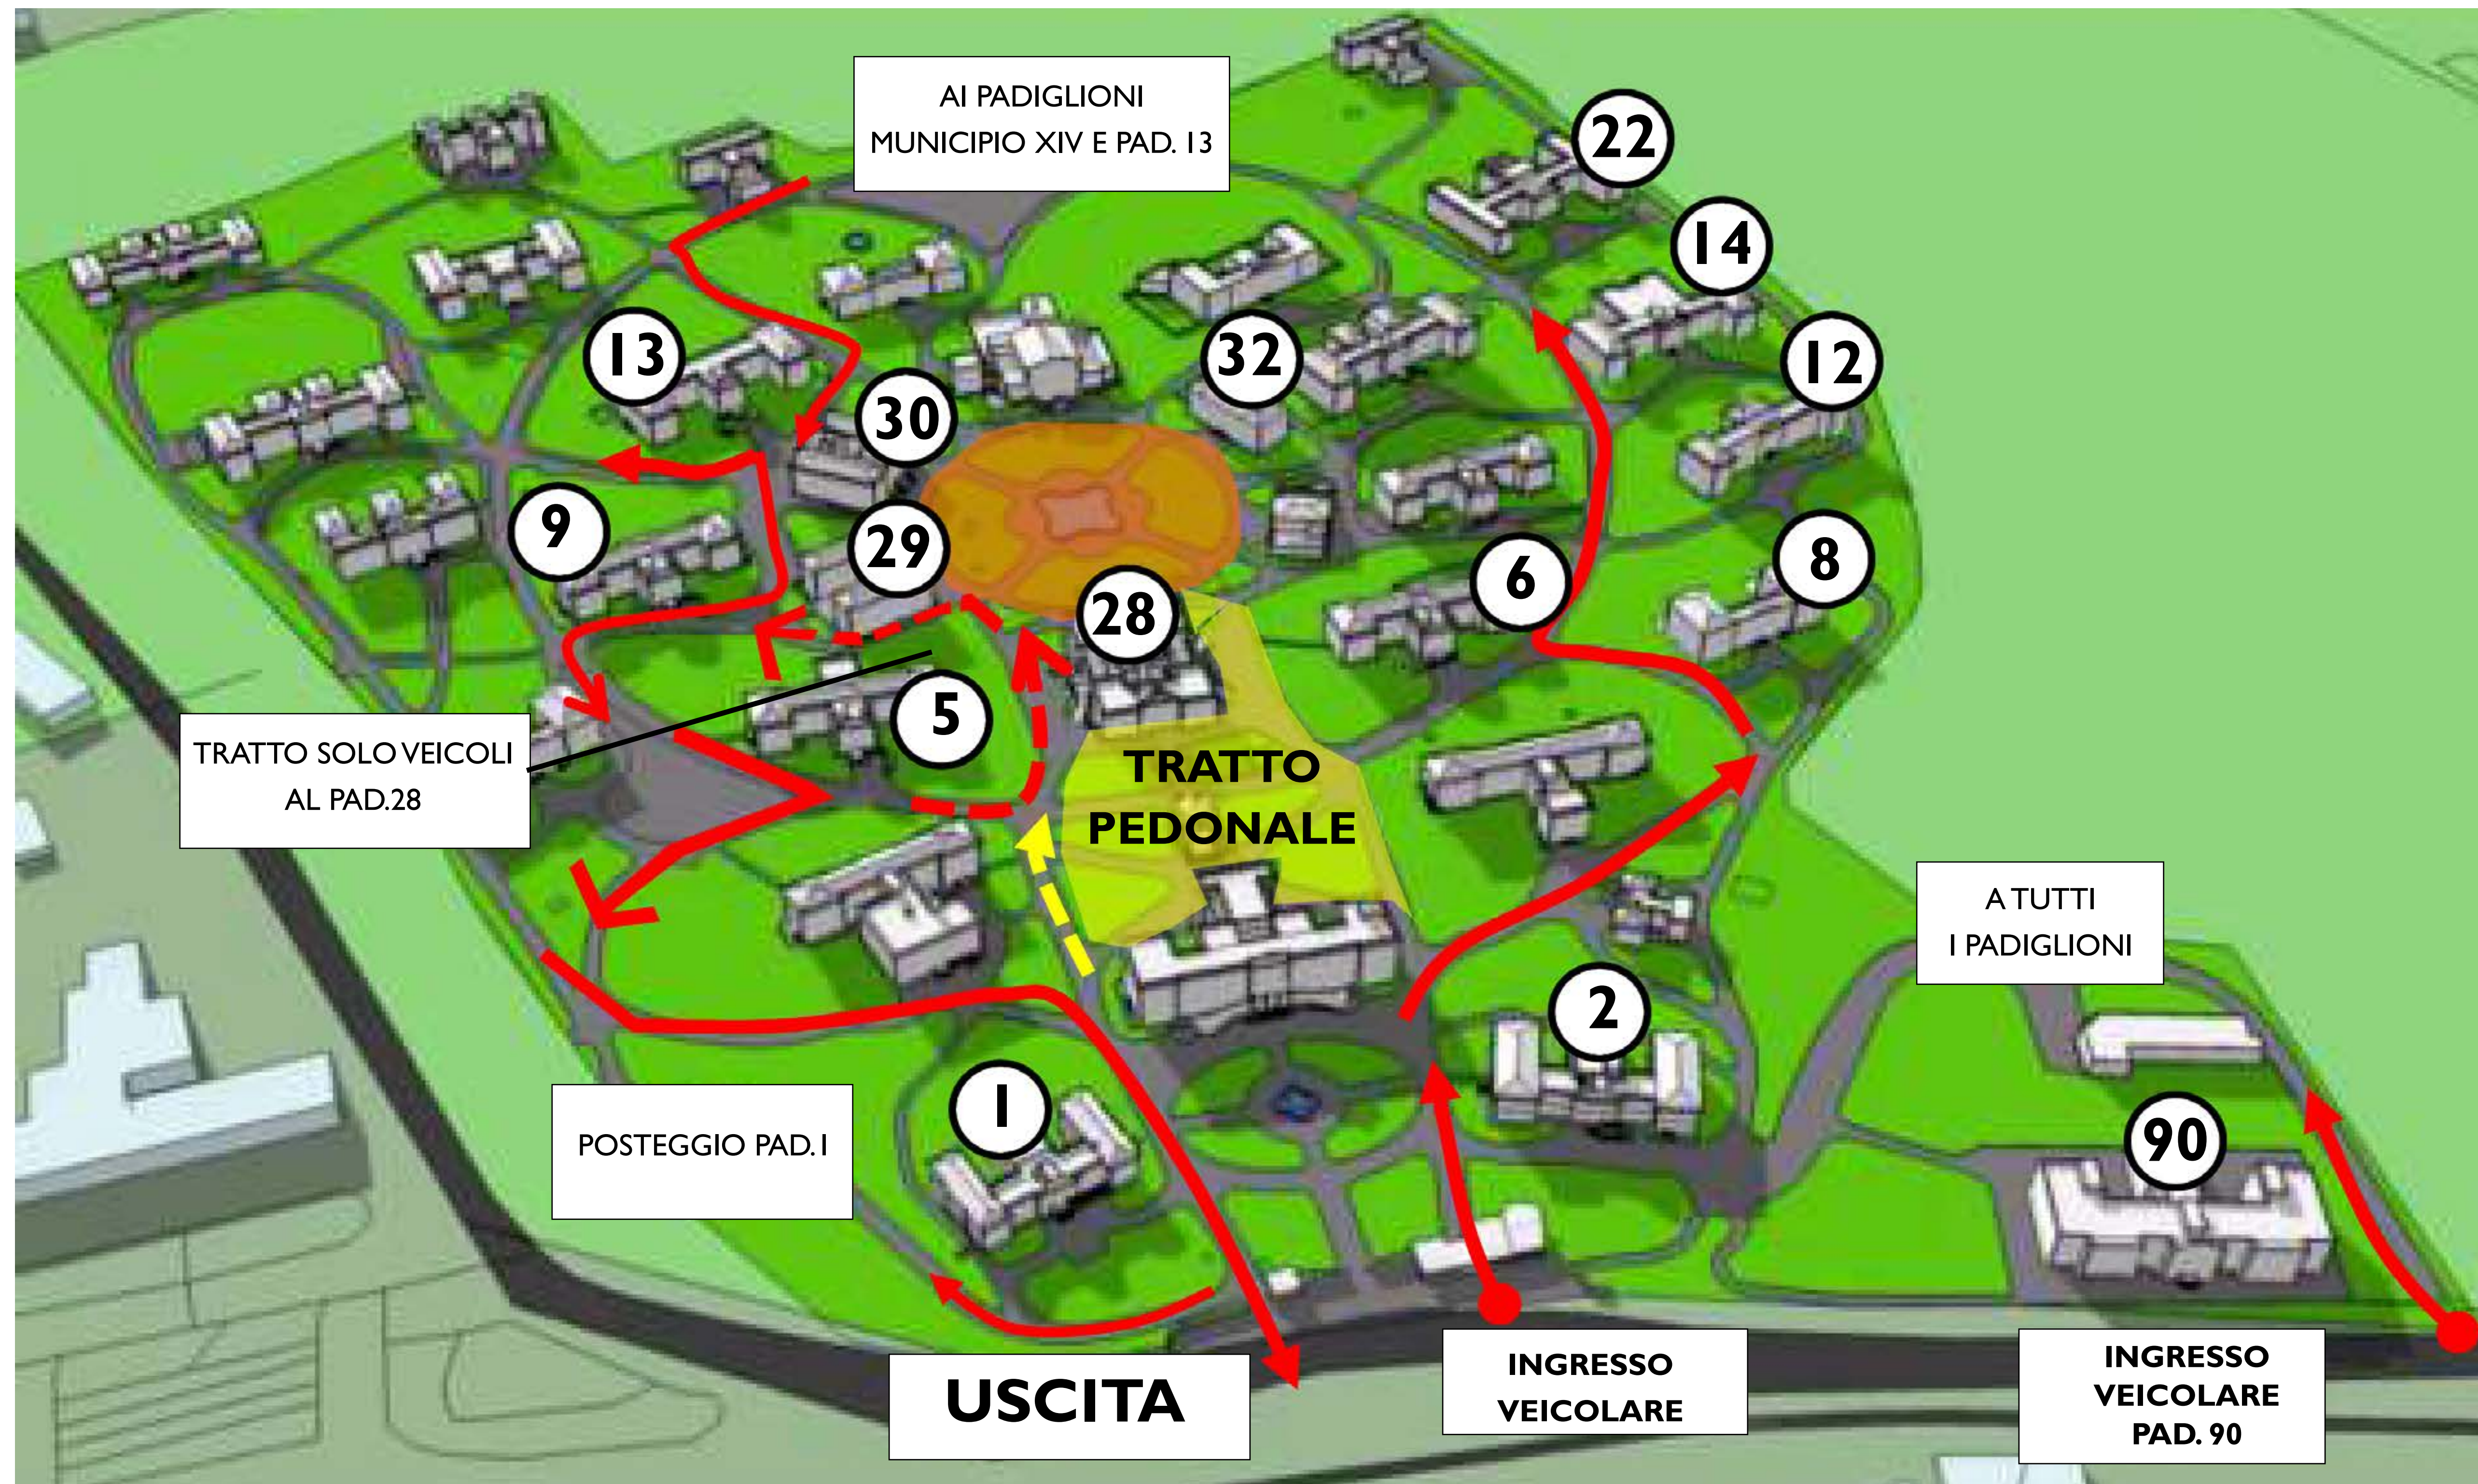

PROGRAMMA DI VALORIZZAZIONE PATRIMONIALE DEL COMPLESSO DI SANTA MARIA DELLA PIETÀ IN ROMA

**REALIZZAZIONE AREA PEDONALE CON RIPRISTINO  
DELLA PAVIMENTAZIONE ARCHITETTONICA**

**A T T E N Z I O N E**

**VIABILITA' MODIFICATA  
A SEGUITO LAVORI DI  
REALIZZAZIONE AREA  
PEDONALE ED  
INTERVENTI SULLE  
ALBERATURE**

ATTENZIONE LAVORI IN CORSO: PRESTARE ATTENZIONE ALLE AREE DI CANTIERE RECINTATE