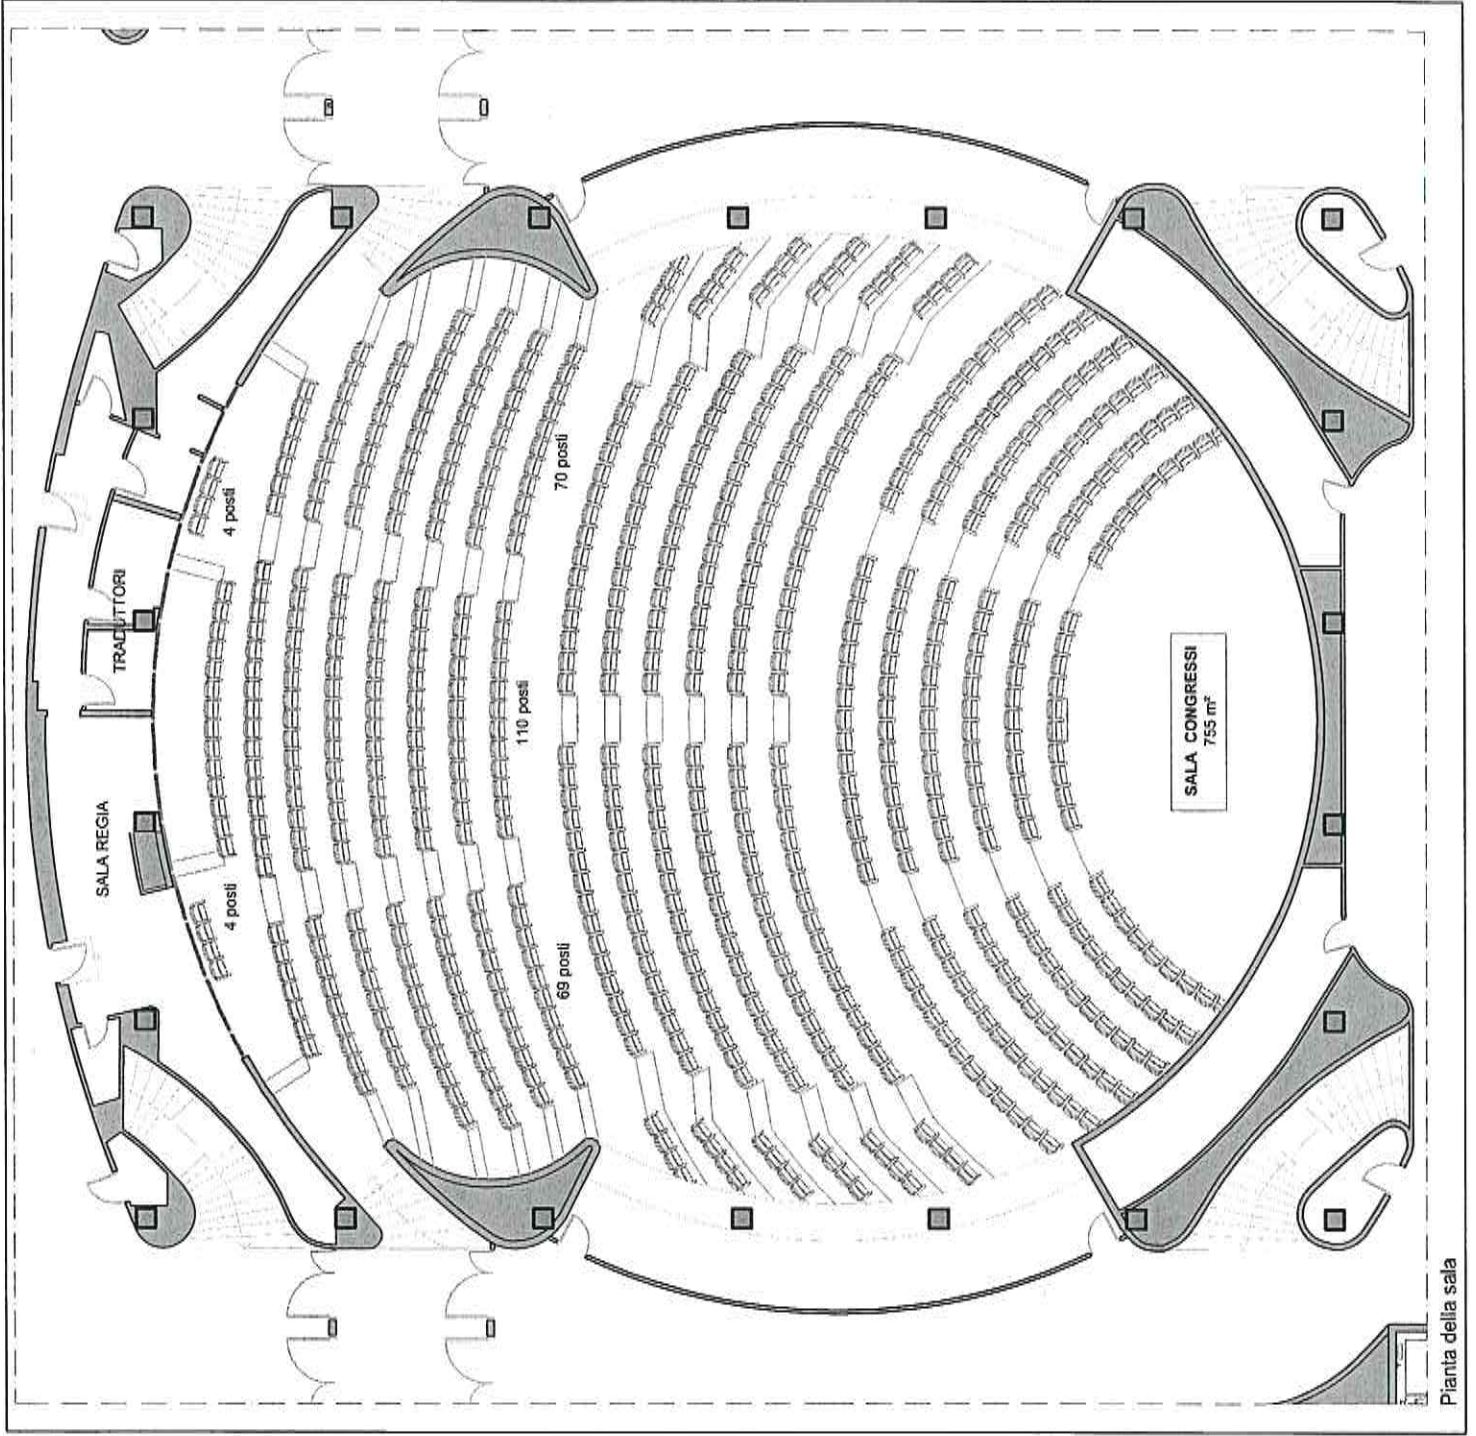

AUDITORIUM

Planimetria di riferimento

Pianta dell'auditorium

CONFINDUSTRIA
Via dell'Astronomia n°30, 00144 - Roma

SALA CONGRESSI - Primo piano seminterrato

SALA CONGRESSI

Planimetria di riferimento

Pianta della sala

CONFINDUSTRIA

Via dell'Astronomia n°30, 00144 - Roma

SALA CONGRESSI - Secondo piano seminterrato

SALA CONGRESSI

Planimetria di riferimento

Pianta della sala

CONFINDUSTRIA
Via dell'Astronomia n°30, 00144 - Roma

SALA MOSTRE 1 - Secondo piano seminterrato

Planimetria di riferimento

Pianta della sala

CONFINDUSTRIA

Via dell'Astronomia n°30, 00144 - Roma

SALA MOSTRE 2 - Secondo piano seminterrato

Planimetria di riferimento

SALA 6 - Primo piano seminterrato

Pianta della sala

Planimetria di riferimento