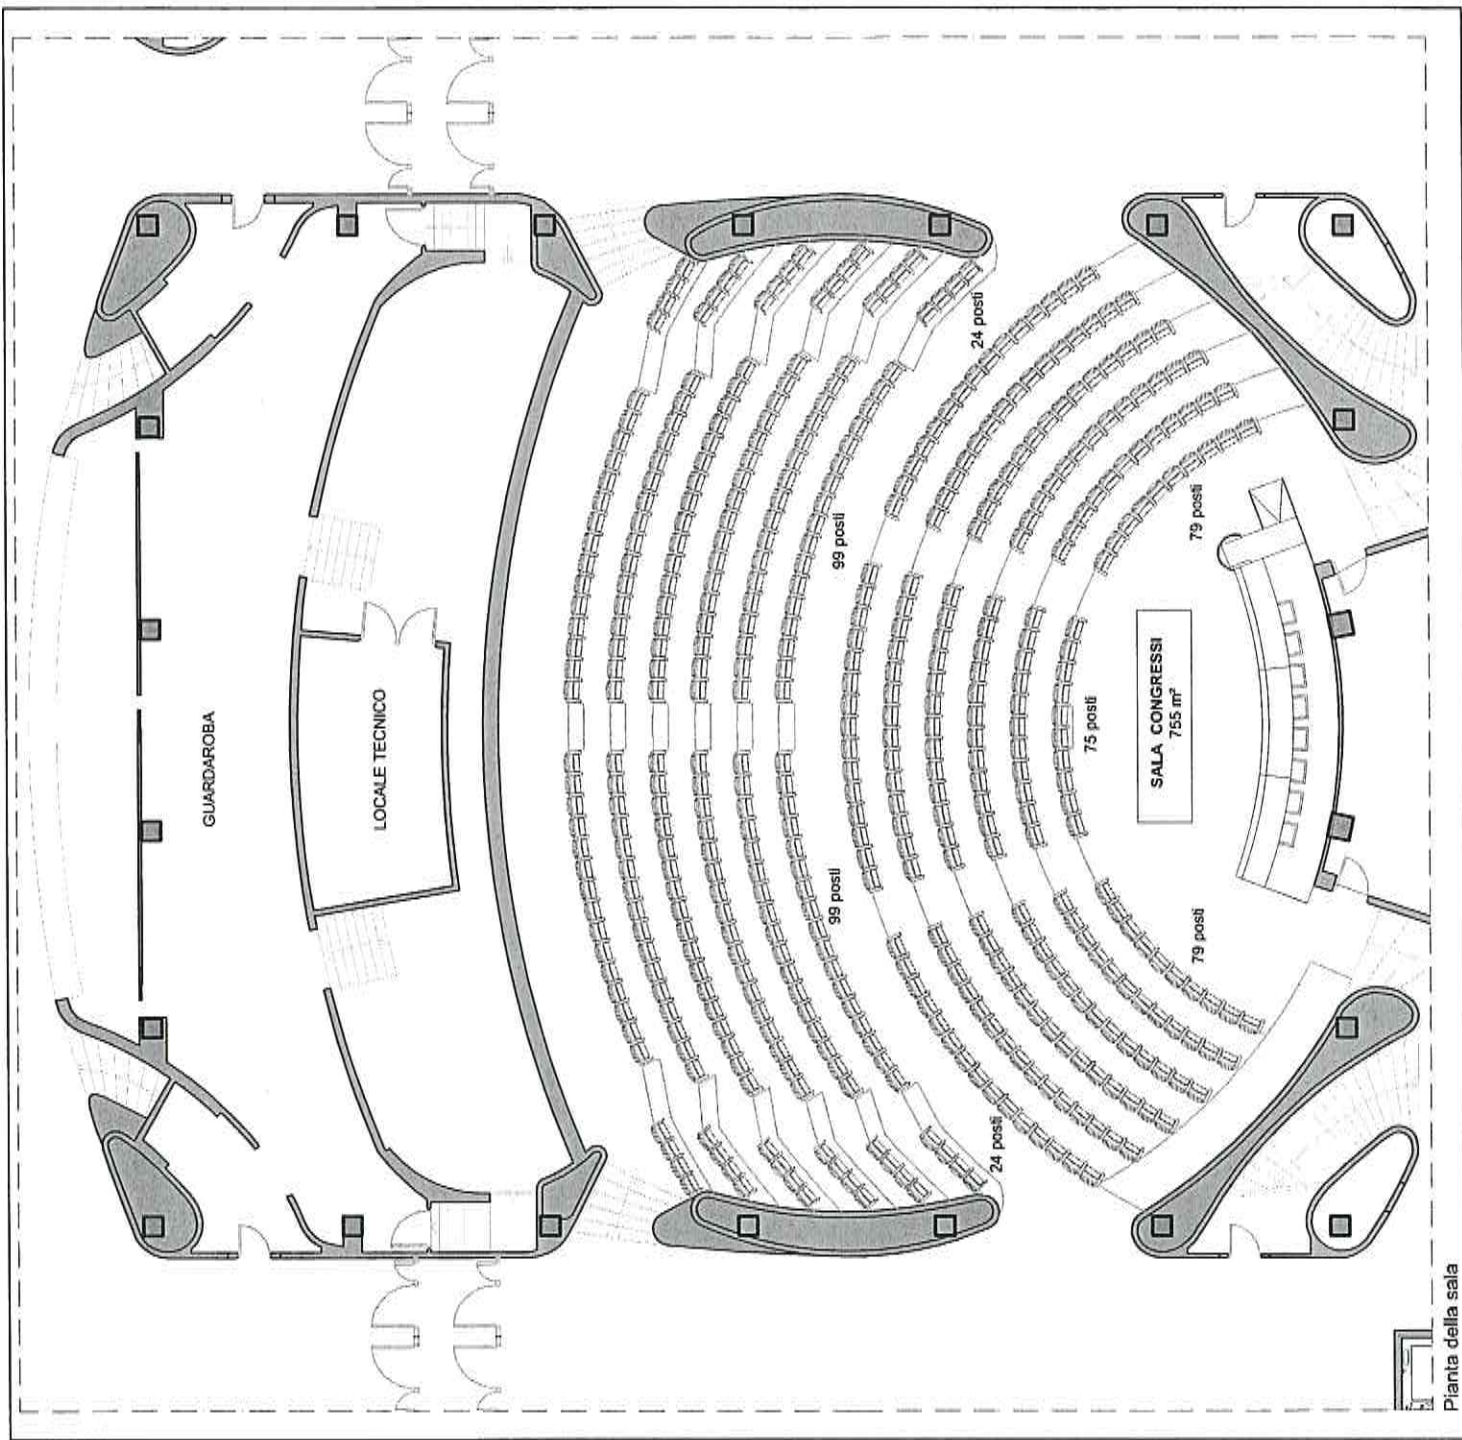

CONFINDUSTRIA

Via dell'Astronomia n°30, 00144 - Roma

SALA CONGRESSI - Secondo piano seminterrato

SALA CONGRESSI

Planimetria di riferimento

Pianta della sala

CONFINDUSTRIA
Via dell'Astronomia n°30, 00144 - Roma

SALA MOSTRE 1 - Secondo piano seminterrato

Planimetria di riferimento

Pianta della sala

CONFINDUSTRIA

Via dell'Astronomia n°30, 00144 - Roma

SALA MOSTRE 2 - Secondo piano seminterrato

Planimetria di riferimento

Pianta della sala

CONFINDUSTRIA
Via dell'Astronomia n°30, 00144 - Roma

SALA VIP - Secondo piano seminterrato

Pianta della sala

Planimetria di riferimento

CONFINDUSTRIA

Via dell'Astronomia n°30, 00144 - Roma

SALA 6 - Primo piano seminterrato

Pianta della sala

Planimetria di riferimento