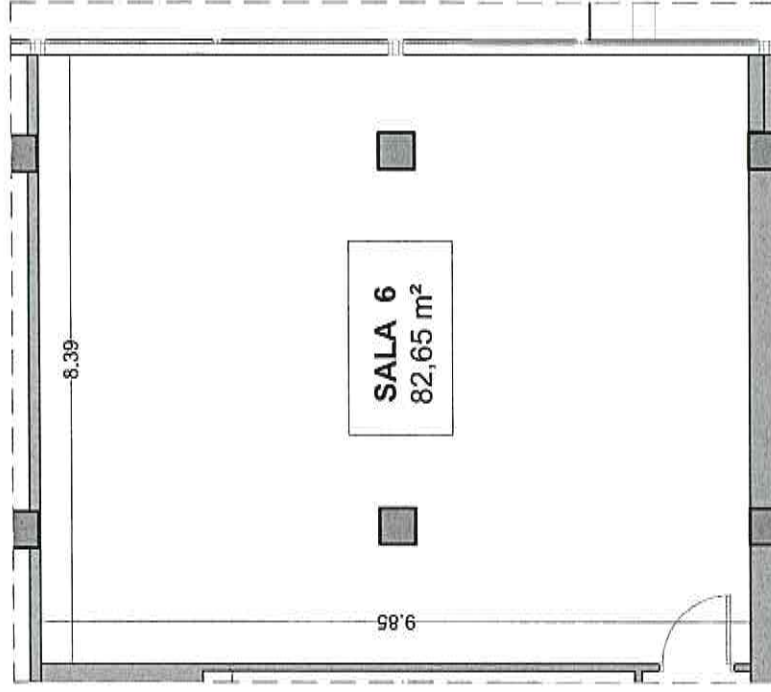

Pianta della sala

CONFINDUSTRIA
Via dell'Astronomia n°30, 00144 - Roma

SALA VIP - Secondo piano seminterrato

Pianta della sala

Planimetria di riferimento

CONFINDUSTRIA

Via dell'Astronomia n°30, 00144 - Roma

CONFINDUSTRIA

Via dell'Astronomia n°30, 00144 - Roma

SALA 3 - Primo piano seminterrato

Planimetria di riferimento

CONFINDUSTRIA

Via dell'Astronomia n°30, 00144 - Roma

SALA 4 - Primo piano seminterrato

Pianta della sala

Planimetria di riferimento

CONFINDUSTRIA

Via dell'Astronomia n°30, 00144 - Roma

SALA 5 - Primo piano seminterrato

Pianta della sala

Planimetria di riferimento

CONFINDUSTRIA
Via dell'Astronomia n°30, 00144 - Roma

SALA 6 - Primo piano seminterrato

Pianta della sala

Planimetria di riferimento